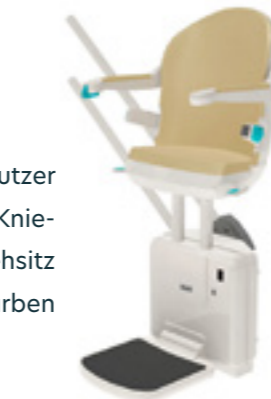

HC 950+ **PERCH**

Dieser Sitz wurde speziell für Benutzer entwickelt, die Schwierigkeiten haben, Knie- oder Hüftgelenke zu bewegen. Der Stehsitz ist ebenfalls in sechs verschiedenen Farben lieferbar.