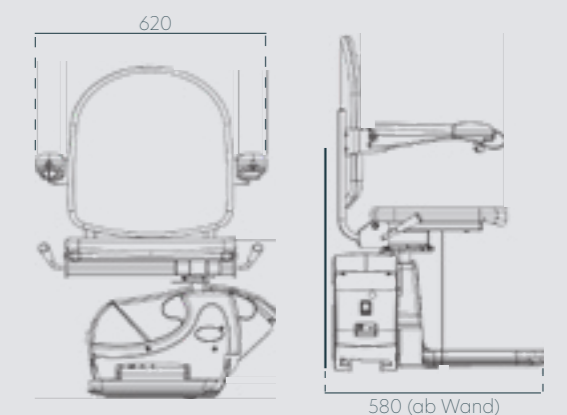

Schiene Aluminium

Schienenlänge max. 7 m
bei Gleitschiene max. 5 m

Stromversorgung 230 V

Antrieb Zahnstange

Akkubetrieb 24 V

| OPTIONEN HC 950

manuelle Klappschiene

elektrische Gleitschiene

| OPTIONEN HC 950+

elektrische Sitzdrehung

elektrisches Fußbrett

manuelle Klappschiene

elektrische Gleitschiene

4-Punkt-Sicherheitsgurt

SIMPLICITY SITZ

BERNDT Mobilitätsprodukte GmbH